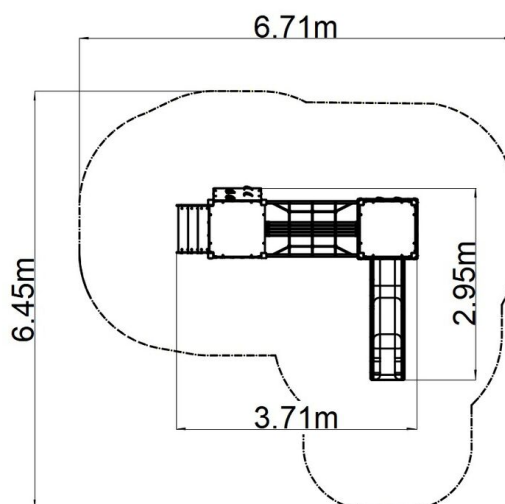

Povrchová úprava

Duplexný nástrek práškovou vypaľovacou farbou
Žiarové zinkovanie

Popis

Nosná konštrukcia je vyrobená z konštrukčnej pozinkovanej ocele a následne opatrená práškovou vypaľovanou farbou a všetky ďalšie kovové časti sú vyrobené z konštrukčnej čiernej ocele, ošetrenej pieskovaním, duplexným nástrekom práškovou vypaľovanou farbou. Tieto konštrukcie sú uložené do betónového lôžka.

Šmýkačka je vyrobená zo sklolaminátu. Čelo šmýkačky, atd. sú vyrobené z vysoko kvalitného plastu HDPE (celoprefarbený polyetylén s vysokou hustotou, ktorú sa vyznačuje vysokou farebnou stálosťou, odolnosťou proti UV žiareniu a hlavne bezpečnosťou, pretože je nelámový a nehrozí tak žiadne nebezpečenstvo zranenia detí ostrými úlomkami). Lanový most a lano sú vyrobené z materiálu HERKULES (16 mm lana z polypropylénu s vnútorným oceľovým jadrom) a sú spojované plastovými alebo hliníkovými spojmi. Podesty sú vyrobené z HPL (vysokotlakový laminát, ktorý sa vyznačuje vysokou farebnou stálosťou, odolnosťou proti poškrabaniu a odolnosťou proti vode). Horolezecké úchyty sú vyrobené z polyesteru, čo zaručuje dlhú životnosť, stálofarebnosť aj šetrný povrch pre kožu na rukách. Všetok spojovací materiál je pozinkovaný alebo nerezový.

Vybavenie

2x Veža, šmýkačka, striedka v tvare "A", šikmý výlez s nášlapy a kovovými madlami, šikmý výlez, lanový most medzi Vežami, kolmá lezecká stena, 2x bariéra.