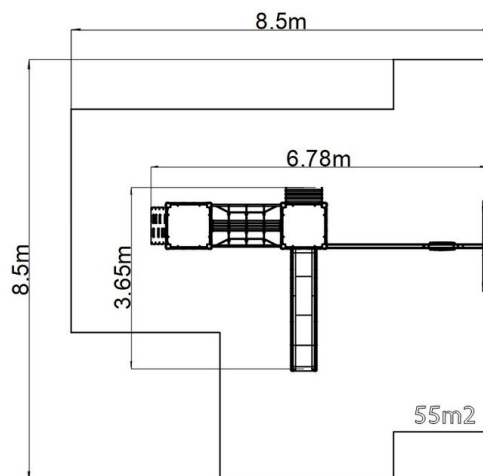

Povrchová úprava

Duplexný nástrek práškovou vypaľovacou farbou
Žiarové zinkovanie

Popis

Nosná konštrukcia je vyrobená z konštrukčnej pozinkovanej ocele a následne opatrená práškovou vypaľovacou farbou a všetky ďalšie kovové časti sú vyrobené z konštrukčnej čiernej ocele, ošetrenej pieskovaním, duplexným nástrekom práškovou vypaľovacou farbou. Tieto konštrukcie sú uložené do betónového lôžka.

Šmýkačka je vyrobená zo sklolaminátu. Čelo šmýkačky, nášľapy atď. sú vyrobené z vysoko kvalitného plastu HDPE (vysokotlakový, celozafarbený polyetylén, ktorý sa vyznačuje vysokou farebnou stálosťou, odolnosťou proti UV žiareniu a hlavne bezpečnosťou, pretože je nelámový a nehrozí tak žiadne nebezpečenstvo zranenia detí ostrými úlomkami). Lanový most a lano sú vyrobené z materiálu HERKULES (16 mm lana z polypropylénu s vnútorným oceľovým jadrom) a sú spojované plastovými alebo hliníkovými spojmi. Podesty sú vyrobené z HPL (vysokotlakový laminát, ktorý sa vyznačuje vysokou farebnou stálosťou, odolnosťou proti poškrabaniu a odolnosťou proti vode). Sedadlo Normal hojdačky je hliníkové, obalené mäkkou a pohodlnou gumou. Reťaze sú nerezové, čím sa docíli veľmi výrazného predĺženia ich životnosti. Horolezecké úchyty sú vyrobené z kremičitého piesku a epoxidovej živice, čo zaručuje dlhú životnosť, stálofarebnosť aj šetrný povrch pre kožu na rukách. Všetok spojovací materiál je pozinkovaný alebo nerezový.

Vybavenie

2x vež, šmýkačka, cimburie, 3x bariéra, kolmý tyčový výlez, šikmý výlez, lanový most medzi vežami, kovové rahno, 1x sedadlo Normal.