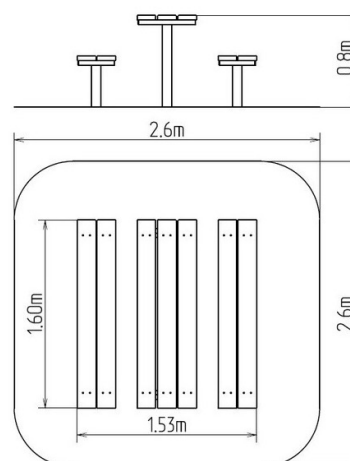

Sedacia súprava LA302D

Typ výrobku LA-302D-10

Základné informácie

Veková kategória	od 0 rokov
Minimálny priestor	2,6 m x 2,6 m
Rozmer zariadenia d. š. v.:	1,53 m x 1,6 m x 0,8 m
Výška voľného pádu:	1 m
Nosnosť:	Nešpecifikované
Max. počet užívateľov:	Nešpecifikované
Dopadová plocha: EN 1177	Neurčené
Určenie:	exteriér
Dostupnosť náhradných	dodá výrobca
Certifikát zhody s normou:	ČSN EN 1176 - 1

Materiál

Drevené časti - smrekové drevo, na želanie dubové
Kovové časti - konštrukčná ocel'

Povrchová úprava

Impregnácia a trojvrstvová aplikácia vrchného
lazúrovacieho laku
Žiarové zinkovanie

Popis

Sedacia súprava je vyrobená zo smrekového dreva, na prianie zákazníka z dubového dreva. Povrchová úprava tohto dreva spočíva v impregnácii a trojvrstvovej aplikácii vrchného lazúrovacieho laku, spĺňajúceho podmienky normy EN 71/3 (bezpečné pre detské hračky).

Konštrukcie stola a lavičiek sú vyrobené z konštrukčnej ocele (kovový profil 80 x 40 mm a 40 x 40 mm), ktorá je proti korózii chránená žiarovým zinkovaním, čím sa docieli veľmi výrazného predĺženia životnosti sedacej súpravy. Tieto konštrukcie sú uložené do betónového lôžka. Všetok spojovací materiál je pozinkovaný alebo nerezový.