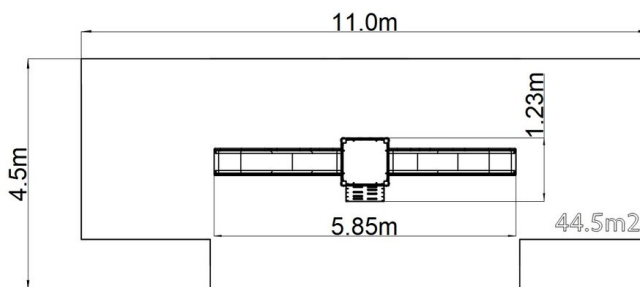

Herná zostava hrad UNH1039KW - hnedá

Typ výrobku UNH-1039KW-15

Základné informácie

Veková kategória	3 - 15 rokov
Minimálny priestor	11 m x 4,5 m
Rozmer zariadenia d. š. v.:	5,85 m x 1,23 m x 3,16 m
Výška voľného pádu:	1,5 m
Max. počet užívateľov:	Nešpecifikované
Dopadová plocha: EN 1177	podľa normy EN 1177, 44,5 m ²
Certifikát zhody s normou:	STN EN 1176-1+A1 STN EN 1176-3 STN EN 1176-11