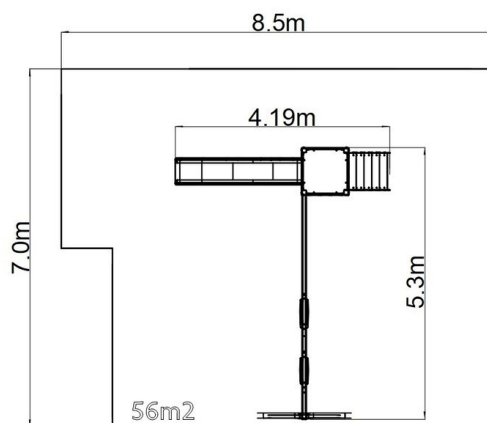

Povrchová úprava

Duplexný nástrek práškovou vypaľovacou farbou
Žiarové zinkovanie

Popis

Nosná konštrukcia je vyrobená z konštrukčnej pozinkovanej ocele a následne opatrená práškovou vypaľovacou farbou a všetky ďalšie kovové časti sú vyrobené z konštrukčnej čiernej ocele, ošetrenej pieskovaním, duplexným nástrekom práškovou vypaľovacou farbou. Tieto konštrukcie sú uložené do betónového lôžka.

Šmýkačka je vyrobená zo sklolaminátu. Čelo šmýkačky, nášľapy atď. sú vyrobené z vysoko kvalitného plastu HDPE (vysokotlakový, celo zafarbený polyetylén, ktorý sa vyznačuje vysokou farebnou stálosťou, odolnosťou proti UV žiareniu a hlavne bezpečnosťou, pretože je nelámavý a nehrozí tak žiadne nebezpečenstvo zranenia detí ostrými úlomkami). Podesta je vyrobená z HPL (vysokotlakový laminát, ktorý sa vyznačuje vysokou farebnou stálosťou, odolnosťou proti poškrabaniu a odolnosťou proti vode). Sedadlo Normal hojdačky je hliníkové, obalené mäkkou a pohodlnou gumou. Reťaze sú nerezové, čím sa docielu veľmi výrazného predĺženia ich životnosti. Všetok spojovací materiál je pozinkovaný alebo nerezový.

Vybavenie

Vež, cimburie, 2x bariéra, šikmý výlez s nášľapmi a bočnicami, kovové rahno, 2x sedadlo Normal.