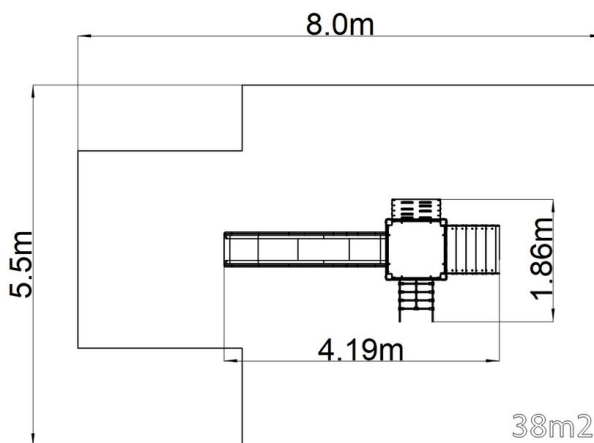

Povrchová úprava

Duplexný nástrek práškovou vypaľovacou farbou
Žiarové zinkovanie

Popis

Nosná konštrukcia je vyrobená z konštrukčnej pozinkovanej ocele a následne opatrená práškovou vypaľovacou farbou a všetky ďalšie kovové časti sú vyrobené z konštrukčnej čiernej ocele, ošetrenej pieskovaním, duplexným nástrekom práškovou vypaľovacou farbou. Tieto konštrukcie sú uložené do betónového lôžka.

Šmýkačka je vyrobená zo sklolaminátu. Čelo šmýkačky, nášľapy atď. sú vyrobené z vysoko kvalitného plastu HDPE (vysokotlakový, celozafarbený polyetylén, ktorý sa vyznačuje vysokou farebnou stálosťou, odolnosťou proti UV žiareniu a hlavne bezpečnosťou, pretože je nelámavý a nehrozí tak žiadne nebezpečenstvo zranenia detí ostrými úlomkami). Šplhacia sieť a lano sú vyrobené z materiálu HERKULES (16 mm lana z polypropylénu s vnútorným oceľovým jadrom) a sú spojované plastovými alebo hliníkovými spojmi. Podesta je vyrobená z HPL (vysokotlakový laminát, ktorý sa vyznačuje vysokou farebnou stálosťou, odolnosťou proti poškrabaniu a odolnosťou proti vode). Horolezecké úchyty sú vyrobené z polyesteru, čo zaručuje dlhú životnosť, stálofarebnosť aj šetrný povrch pre kožu na rukách. Všetok spojovací materiál je pozinkovaný alebo nerezový.

Vybavenie

Vež, šmýkačka, cimburie, šikmý výlez, šikmá šplhacia sieť, šikmý výlez s nášľapmi a bočnicami.