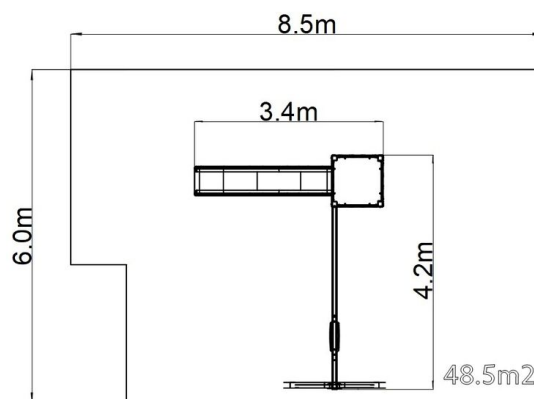

Povrchová úprava

Duplexný nástrek práškovou vypaľovacou farbou
Žiarové zinkovanie

Popis

Nosná konštrukcia je vyrobená z konštrukčnej pozinkovanej ocele a následne opatrená práškovou vypaľovacou farbou a všetky ďalšie kovové časti sú vyrobené z konštrukčnej čiernej ocele, ošetrenej pieskovaním, duplexným nástrekom práškovou vypaľovacou farbou. Tieto konštrukcie sú uložené do betónového lôžka.

Šmýkačka je vyrobená zo sklolaminátu. Čelo šmýkačky atď. sú vyrobené z vysoko kvalitného plastu HDPE (vysokotlakový, celo zafarbený polyetylén, ktorý sa vyznačuje vysokou farebnou stálosťou, odolnosťou proti UV žiareniu a hlavne bezpečnosťou, pretože je nelámavý a nehrozí tak žiadne nebezpečenstvo zranenia detí ostrými úlomkami). Podesta je vyrobená z HPL (vysokotlakový laminát, ktorý sa vyznačuje vysokou farebnou stálosťou, odolnosťou proti poškrabaniu a odolnosťou proti vode).

Sedadlo Normal hojdačky je hliníkové, obalené mäkkou a pohodlnou gumou. Reťaze sú nerezové, čím sa docíli veľmi výrazného predĺženia ich životnosti. Všetok spojovací materiál je pozinkovaný alebo nerezový.

Vybavenie

Vež, cimburie, 2x bariéra, kolmý tyčový výlez, kovové rahno, 1x sedadlo Normal.