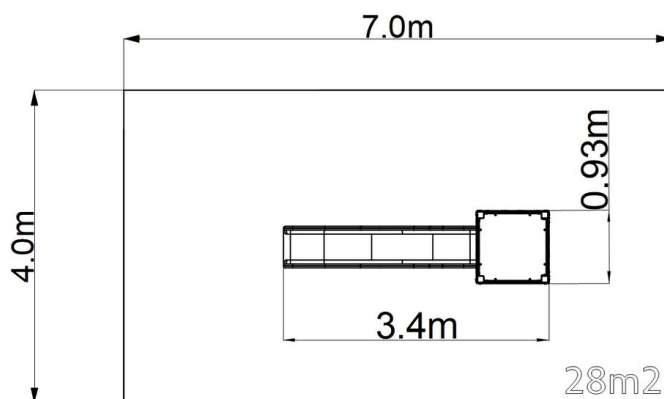

Herná zostava hrad UNH1018KW - hnedá

Typ výrobku UNH-1018KW-15

Základné informácie

Veková kategória	3 - 15 rokov
Minimálny priestor	7 m x 4 m
Rozmer zariadenia d. š. v.:	3,4 m x 0,93 m x 3,16 m
Výška voľného pádu:	1,5 m
Max. počet užívateľov:	5
Dopadová plocha: EN 1177	podľa normy EN 1177, 28 m ²
Certifikát zhody s normou:	STN EN 1176-1+A1 STN EN 1176-3