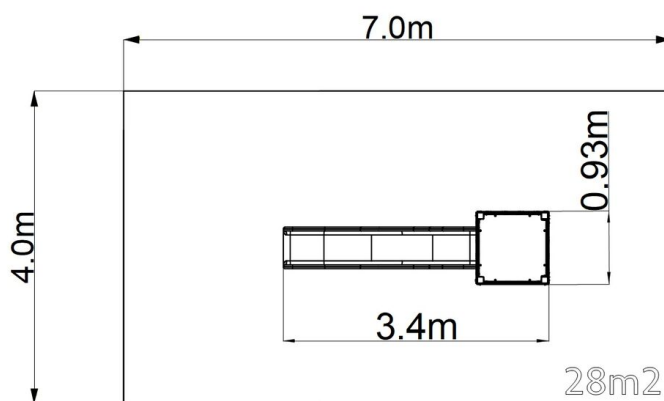

Materiál

Kovové časti - konštrukčná oceľ
Plastové časti - HDPE
Šmýkačka - sklolaminát
Podesty - HPL

Povrchová úprava

Duplexný nástrek práškovou vypaľovacou farbou
Žiarové zinkovanie

Popis

Nosná konštrukcia je vyrobená z konštrukčnej pozinkovanej ocele a následne opatrená práškovou vypaľovacou farbou a všetky ďalšie kovové časti sú vyrobené z konštrukčnej čiernej ocele, ošetrenej pieskovaním, duplexným nástrekom práškovou vypaľovacou farbou. Tieto konštrukcie sú uložené do betónového lôžka.

Šmýkačka je vyrobená zo sklolaminátu. Čelo šmýkačky, nášlapy atď. sú vyrobené z vysoko kvalitného plastu HDPE (vysokotlakový, celozafarbený polyetylén, ktorý sa vyznačuje vysokou farebnou stálosťou, odolnosťou proti UV žiareniu a hlavne bezpečnosťou, pretože je nelámavý a nehrozí tak žiadne nebezpečenstvo zranenia detí ostrými úlomkami). Podesta je vyrobená z HPL (vysokotlakový laminát, ktorý sa vyznačuje vysokou farebnou stálosťou, odolnosťou proti poškrabaniu a odolnosťou proti vode). Všetok spojovací materiál je pozinkovaný alebo nerezový.

Vybavenie

Vež, šmýkačka, 2x bariéra, kolmý tyčový výlez.