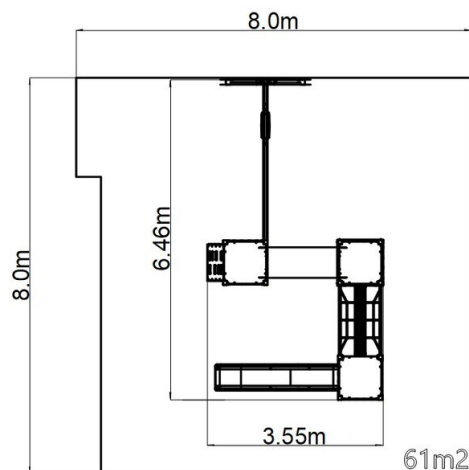

Povrchová úprava

Duplexný nástrek práškovou vypaľovacou farbou
Žiarové zinkovanie

Popis

Nosná konštrukcia je vyrobená z konštrukčnej pozinkovanej ocele a následne opatrená práškovou vypaľovacou farbou a všetky ďalšie kovové časti sú vyrobené z konštrukčnej čiernej ocele, ošetrenej pieskovaním, duplexným nástrekom práškovou vypaľovacou farbou. Tieto konštrukcie sú uložené do betónového lôžka.

Šmýkačka je vyrobená zo sklolaminátu. Čelo šmýkačky je vyrobené z vysoko kvalitného plastu HDPE (vysokotlakový, celozafarbený polyetylén, ktorý sa vyznačuje vysokou farebnou stálosťou, odolnosťou proti UV žiareniu a hlavne bezpečnosťou, pretože je nelámavý a nehrozí tak žiadne nebezpečenstvo zranenia detí ostrými úlomkami). Lanový most je vyrobený z materiálu HERKULES (16 mm lana z polypropylénu s vnútorným oceľovým jadrom) a je spojovaný plastovými alebo hliníkovými spojmi. Reťeže na Podesty sú vyrobené z HPL (vysokotlakový laminát, ktorý sa vyznačuje vysokou farebnou stálosťou, odolnosťou proti poškrabaniu a odolnosťou proti vode). Strecha je vyrobená z HPL (Vysokotlakový laminát, ktorý sa vyznačuje vysokou farebnou stálosťou, odolnosťou proti UV žiareniu a odolnosťou proti vode). Sedadlo Normal hojdačky je hliníkové, obalené mäkkou a pohodlnou gumou. Reťaze sú nerezové, čím sa docíli veľmi výrazného predĺženia ich životnosti. Horolezecké úchyty sú vyrobené z kremičitého piesku a epoxidovej živice, čo zaručuje dlhú životnosť, stálofarebnosť aj šetrný povrch pre kožu na rukách. Všetok spojovací materiál je pozinkovaný alebo nerezový.

Vybavenie

3x vež, šmýkačka, strieška v tvare "A", 5x bariéry, kolmý tyčový výlez, lanový most medzi vežami, šikmá lezecká stena, preliezací tunel medzi vežami, kovové rahnó, 1x sedadlo Normal.