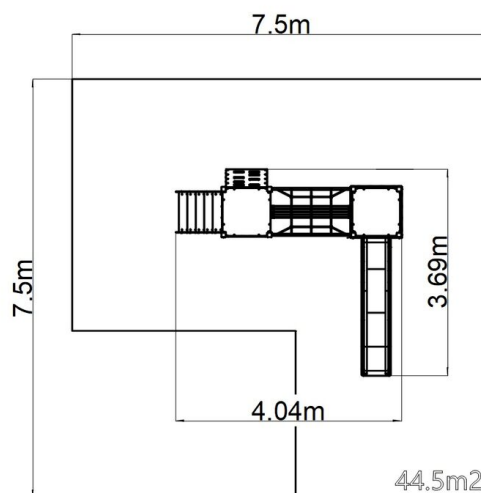

Povrchová úprava

Duplexný nástrek práškovou vypaľovacou farbou
Žiarové zinkovanie

Popis

Nosná konštrukcia je vyrobená z konštrukčnej pozinkovanej ocele a následne opatrená práškovou vypaľovanou farbou a všetky ďalšie kovové časti sú vyrobené z konštrukčnej čiernej ocele, ošetrenej pieskovaním, duplexným nástrekom práškovou vypaľovanou farbou. Tieto konštrukcie sú uložené do betónového lôžka.

Šmýkačka je vyrobená zo sklolaminátu. Čelo šmýkačky, atď. sú vyrobené z vysoko kvalitného plastu HDPE (celoprefarbený polyetylén s vysokou hustotou, ktorý sa vyznačuje vysokou farebnou stálosťou, odolnosťou proti UV žiareniu a hlavne bezpečnosťou, pretože je nelámavý a nehrozí tak žiadne nebezpečenstvo zranenia detí ostrými úlomkami). Lanový most a lano sú vyrobené z materiálu HERKULES (16 mm lana z polypropylénu s vnútorným ocel'ovým jadrom) a sú spojované plastovými alebo hliníkovými spojmi. Podesty sú vyrobené z HPL (vysokotlakový laminát, ktorý sa vyznačuje vysokou farebnou stálosťou, odolnosťou proti poškrabaniu a odolnosťou proti vode). Strecha je vyrobená z HPL (Vysokotlakový laminát, ktorý sa vyznačuje vysokou farebnou stálosťou, odolnosťou proti UV žiareniu a odolnosťou proti vode). Horolezecké úchyty sú vyrobené z polyesteru, čo zaručuje dlhú životnosť, stálofarebnosť aj šetrný povrch pre kožu na rukách. Všetok spojovací materiál je pozinkovaný alebo nerezový.

Vybavenie

2x Veža, šmýkačka, strieška v tvare "A", šikmý výlez s nášlapy a kovovými madlami, šikmý výlez, lanový most medzi Vežami, kolmá lezecká stena, 2x bariéra.