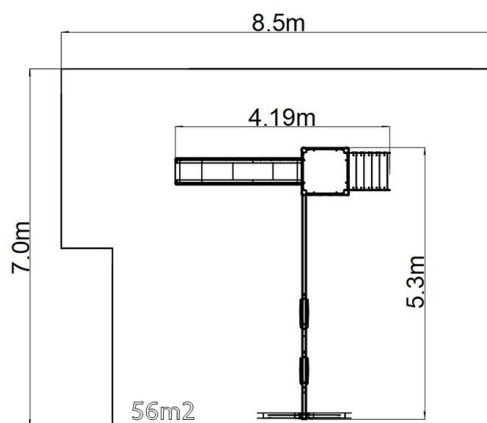

Povrchová úprava

Duplexný nástrek práškovou vypaľovacou farbou
Žiarové zinkovanie

Popis

Nosná konštrukcia je vyrobená z konštrukčnej pozinkovanej ocele a následne opatrená práškovou vypaľovacou farbou a všetky ďalšie kovové časti sú vyrobené z konštrukčnej čiernej ocele, ošetrenej pieskovaním, duplexným nástrekom práškovou vypaľovacou farbou. Tieto konštrukcie sú uložené do betónového lôžka.

Šmýkačka je vyrobená zo sklolaminátu. Čelo šmýkačky, nášľapy atď. sú vyrobené z vysoko kvalitného plastu HDPE (vysokotlakový, celo zafarbený polyetylén, ktorý sa vyznačuje vysokou farebnou stálosťou, odolnosťou proti UV žiareniu a hlavne bezpečnosťou, pretože je nelámavý a nehrozí tak žiadne nebezpečenstvo zranenia detí ostrými úlomkami). Podesta je vyrobená z HPL (vysokotlakový laminát, ktorý sa vyznačuje vysokou farebnou stálosťou, odolnosťou proti poškrabaniu a odolnosťou proti vode). Strecha je vyrobená z HPL (Vysokotlakový laminát, ktorý sa vyznačuje vysokou farebnou stálosťou, odolnosťou proti UV žiareniu a odolnosťou proti vode). Sedadlo Normal hojdačky je hliníkové, obalené mäkkou a pohodlnou gumou. Retáže sú nerezové, čím sa docíli veľmi výrazného predĺženia ich životnosti. Všetok spojovací materiál je pozinkovaný alebo nerezový.

Vybavenie

Vež, striaška ve tvare "A", 2x bariéra, šikmý výlez s nášľapmi a bočnicami, kovové ráhno, 2x sedadlo Normal.