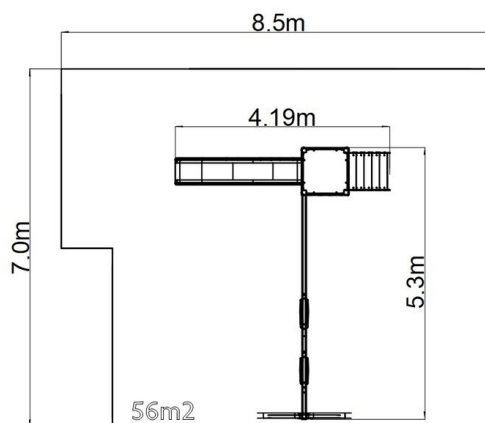

Povrchová úprava

Duplexný nástrek práškovou vypaľovacou farbou
Žiarové zinkovanie

Popis

Nosná konštrukcia je vyrobená z konštrukčnej pozinkovanej ocele a následne opatrená práškovou vypaľovacou farbou a všetky ďalšie kovové časti sú vyrobené z konštrukčnej čiernej ocele, ošetrenej pieskovaním, duplexným nástrekom práškovou vypaľovacou farbou. Tieto konštrukcie sú uložené do betónového lôžka.

Šmýkačka je vyrobená zo sklolaminátu. Čelo šmýkačky, nášľapy atď. sú vyrobené z vysoko kvalitného plastu HDPE (vysokotlakový, celo zafarbený polyetylén, ktorý sa vyznačuje vysokou farebnou stálosťou, odolnosťou proti UV žiareniu a hlavne bezpečnosťou, pretože je nelámavý a nehrozí tak žiadne nebezpečenstvo zranenia detí ostrými úlomkami). Podesta je vyrobená z HPL (vysokotlakový laminát, ktorý sa vyznačuje vysokou farebnou stálosťou, odolnosťou proti poškrabaniu a odolnosťou proti vode). Strecha je vyrobená z HPL (Vysokotlakový laminát, ktorý sa vyznačuje vysokou farebnou stálosťou, odolnosťou proti UV žiareniu a odolnosťou proti vode). Sedadlo Normal hojdačky je hliníkové, obalené mäkkou a pohodlnou gumou. Reťaze sú nerezové, čím sa docíli veľmi výrazného predĺženia ich životnosti. Všetok spojovací materiál je pozinkovaný alebo nerezový.

Vybavenie

Vež, strieška ve tvare "A", 2x bariéra, šikmý výlez s nášľapmi a bočnicami, kovové ráhno, 2x sedadlo Normal.