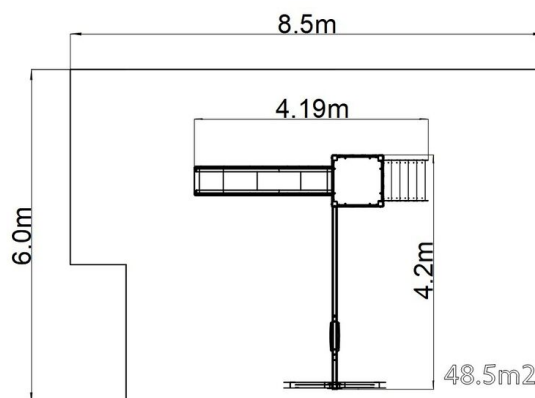

Povrchová úprava

Duplexný nástrek práškovou vypaľovacou farbou
Žiarové zinkovanie

Popis

Nosná konštrukcia je vyrobená z konštrukčnej pozinkovanej ocele a následne opatrená práškovou vypaľovacou farbou a všetky ďalšie kovové časti sú vyrobené z konštrukčnej čiernej ocele, ošetrenej pieskovaním, duplexným nástrekom práškovou vypaľovacou farbou. Tieto konštrukcie sú uložené do betónového lôžka.

Šmýkačka je vyrobená zo sklolaminátu. Čelo šmýkačky, nášľapy atď. sú vyrobené z vysoko kvalitného plastu HDPE (vysokotlakový, celozafarbený polyetylén, ktorý sa vyznačuje vysokou farebnou stálosťou, odolnosťou proti UV žiareniu a hlavne bezpečnosťou, pretože je nelámavý a nehrozí tak žiadne nebezpečenstvo zranenia detí ostrými úlomkami). Podesta je vyrobená z HPL (vysokotlakový laminát, ktorý sa vyznačuje vysokou farebnou stálosťou, odolnosťou proti poškrabaniu a odolnosťou proti vode). Strecha je vyrobená z HPL (Vysokotlakový laminát, ktorý sa vyznačuje vysokou farebnou stálosťou, odolnosťou proti UV žiareniu a odolnosťou proti vode). Sedadlo Normal hojdačky je hliníkové, obalené mäkkou a pohodlnou gumou. Retáže sú nerezové, čím sa docíli veľmi výrazného predĺženia ich životnosti. Všetok spojovací materiál je pozinkovaný alebo nerezový.

Vybavenie

Vež, striedačka vo tvare "A", 2x bariéra, šikmý výlez s nášľapmi a bočnicami, kovové ráhno, 1x sedadlo Normal.