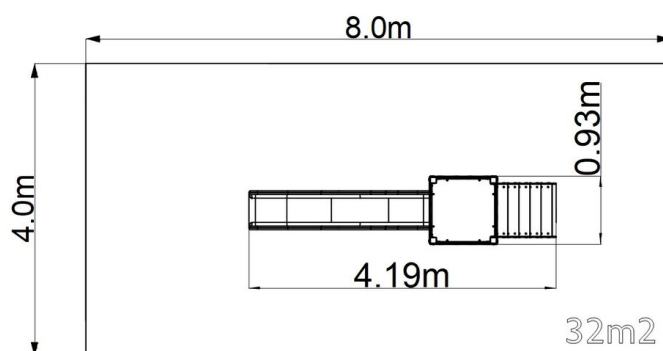

Herná zostava klasik UNK1021KW - hnedá

Typ výrobku UNK-1021KW-15

Základné informácie

Veková kategória	3 - 15 rokov
Minimálny priestor	8 m x 4 m
Rozmer zariadenia d. š. v.:	4,19 m x 0,93 m x 3,56 m
Výška voľného pádu:	1,5 m
Max. počet užívateľov:	5
Dopadová plocha: EN 1177	podľa normy EN 1177, 32 m ²
Certifikát zhody s normou:	STN EN 1176-1+A1 STN EN 1176-3

Materiál

Kovové časti - konštrukčná oceľ
Plastové časti - HDPE
Šmýkačka- sklolaminát
Podesty - HPL
Strecha - HPL

Povrchová úprava

Duplexný nástrek práškovou vypaľovacou farbou
Žiarové zinkovanie

Popis

Nosná konštrukcia je vyrobená z konštrukčnej pozinkovanej ocele a následne opatrená práškovou vypaľovacou farbou a všetky ďalšie kovové časti sú vyrobené z konštrukčnej čiernej ocele, ošetrenej pieskovaním, duplexným nástrekom práškovou vypaľovacou farbou. Tieto konštrukcie sú uložené do betónového lôžka.