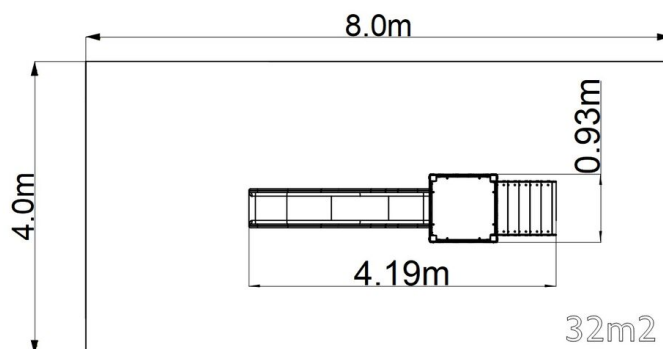

Herná zostava klasik UNK1021KS - strieborná

Typ výrobku UNK-1021KS-15

Základné informácie

Veková kategória	3 - 15 rokov
Minimálny priestor	8 m x 4 m
Rozmer zariadenia d. š. v.:	4,19 m x 0,93 m x 3,56 m
Výška voľného pádu:	1,5 m
Max. počet užívateľov:	5
Dopadová plocha: EN 1177	podľa normy EN 1177, 32 m ²
Certifikát zhody s normou:	STN EN 1176-1+A1 STN EN 1176-3