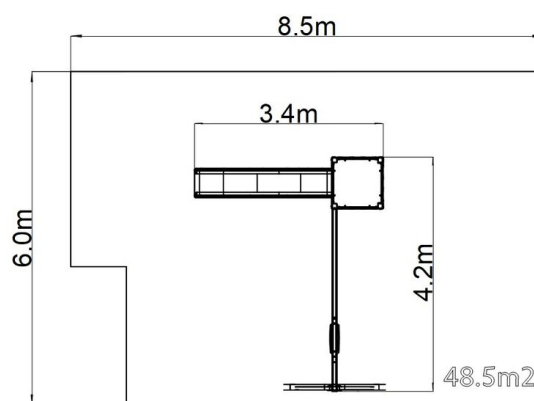

Povrchová úprava

Duplexný nástriek práškovou vypaľovacou farbou
Žiarové zinkovanie

Popis

Nosná konštrukcia je vyrobená z konštrukčnej pozinkovanej ocele a následne opatrená práškovou vypaľovacou farbou a všetky ďalšie kovové časti sú vyrobené z konštrukčnej čiernej ocele, ošetrenej pieskovaním, duplexným nastrekom práškovou vypaľovacou farbou. Tieto konštrukcie sú uložené do betónového lôžka.

Šmýkačka je vyrobená zo sklolaminátu. Čelo šmýkačky atď. sú vyrobené z vysoko kvalitného plastu HDPE (vysokotlakový, celozafarbený polyetylén, ktorý sa vyznačuje vysokou farebnou stálosťou, odolnosťou proti UV žiareniu a hlavne bezpečnosťou, pretože je nelámavý a nehrozí tak žiadne nebezpečenstvo zranenia detí ostrými úlomkami). Podesta je vyrobená z HPL (vysokotlakový laminát, ktorý sa vyznačuje vysokou farebnou stálosťou, odolnosťou proti poškrabaniu a odolnosťou proti vode). Strecha je vyrobená z HPL (Vysokotlakový laminát, ktorý sa vyznačuje vysokou farebnou stálosťou, odolnosťou proti UV žiareniu a odolnosťou proti vode).

Sedadlo Normal hojdačky je hliníkové, obalené mäkkou a pohodlnou gumou. Reťaze sú nerezové, čím sa docíli veľmi výrazného predĺženia ich životnosti. Všetok spojovací materiál je pozinkovaný alebo nerezový.

Vybavenie

Vež, striaška ve tvare "A", 2x bariéra, kolmý tyčový výlez, kovové rahno, 1x sedadlo Normal.