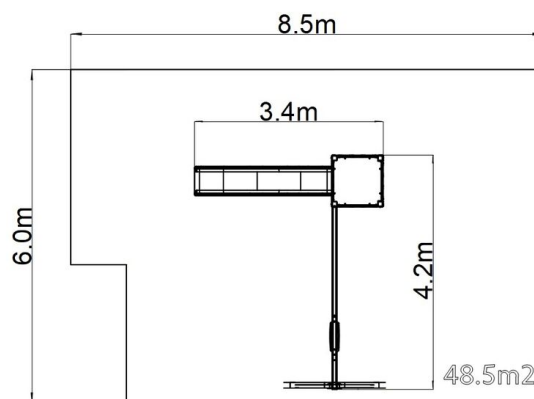

Povrchová úprava

Duplexný nástrek práškovou vypaľovacou farbou
Žiarové zinkovanie

Popis

Nosná konštrukcia je vyrobená z konštrukčnej pozinkovanej ocele a následne opatrená práškovou vypaľovacou farbou a všetky ďalšie kovové časti sú vyrobené z konštrukčnej čiernej ocele, ošetrenej pieskovaním, duplexným nástrekom práškovou vypaľovacou farbou. Tieto konštrukcie sú uložené do betónového lôžka.

Šmýkačka je vyrobená zo sklolaminátu. Čelo šmýkačky atď. sú vyrobené z vysoko kvalitného plastu HDPE (vysokotlakový, celozafarbený polyetylén, ktorý sa vyznačuje vysokou farebnou stálosťou, odolnosťou proti UV žiareniu a hlavne bezpečnosťou, pretože je nelámavý a nehrozí tak žiadne nebezpečenstvo zranenia detí ostrými úlomkami). Podesta je vyrobená z HPL (vysokotlakový laminát, ktorý sa vyznačuje vysokou farebnou stálosťou, odolnosťou proti poškrabaniu a odolnosťou proti vode). Strecha je vyrobená z HPL (Vysokotlakový laminát, ktorý sa vyznačuje vysokou farebnou stálosťou, odolnosťou proti UV žiareniu a odolnosťou proti vode).

Sedadlo Normal hojdačky je hliníkové, obalené mäkkou a pohodlnou gumou. Reťaze sú nerezové, čím sa docíli veľmi výrazného predĺženia ich životnosti. Všetok spojovací materiál je pozinkovaný alebo nerezový.

Vybavenie

Vež, strieška ve tvare "A", 2x bariéra, kolmý tyčový výlez, kovové rahno, 1x sedadlo Normal.