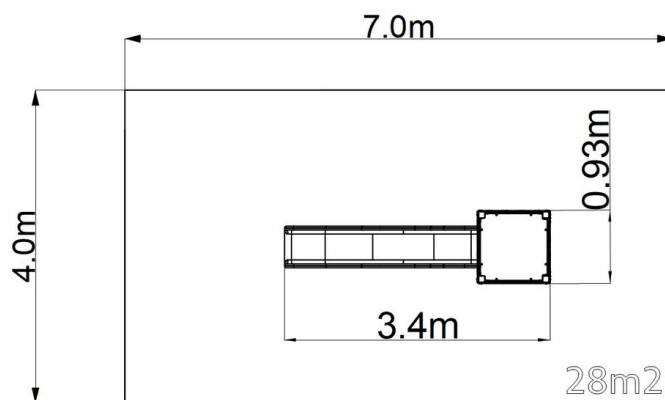

Povrchová úprava

Duplexný nástrek práškovou vypaľovacou farbou
Žiarové zinkovanie

Popis

Nosná konštrukcia je vyrobená z konštrukčnej pozinkovanej ocele a následne opatrená práškovou vypaľovacou farbou a všetky ďalšie kovové časti sú vyrobené z konštrukčnej čiernej ocele, ošetrenej pieskovaním, duplexným nástrekom práškovou vypaľovacou farbou. Tieto konštrukcie sú uložené do betónového lôžka.

Šmýkačka je vyrobená zo sklolaminátu. Čelo šmýkačky, nášľapy atď. sú vyrobené z vysoko kvalitného plastu HDPE (vysokotlakový, celozafarbený polyetylén, ktorý sa vyznačuje vysokou farebnou stálosťou, odolnosťou proti UV žiareniu a hlavne bezpečnosťou, pretože je nelámavý a nehrozí tak žiadne nebezpečenstvo zranenia detí ostrými úlomkami). Podesta je vyrobená z HPL (vysokotlakový laminát, ktorý sa vyznačuje vysokou farebnou stálosťou, odolnosťou proti poškrabaniu a odolnosťou proti vode). Strecha je vyrobená z HPL (Vysokotlakový laminát, ktorý sa vyznačuje vysokou farebnou stálosťou, odolnosťou proti UV žiareniu a odolnosťou proti vode). Všetok spojovací materiál je pozinkovaný alebo nerezový.

Vybavenie

Vež, šmýkačka, strieška vo tvare "A", 2x bariéra, kolmý tyčový výlez.