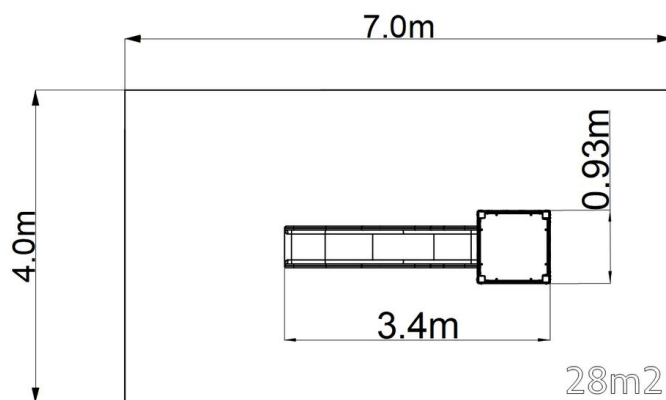

Herná zostava klasik UNK1018KS - strieborná

Typ výrobku UNK-1018KS-15

Základné informácie

Veková kategória	3 - 15 rokov
Minimálny priestor	7 m x 4 m
Rozmer zariadenia d. š. v.:	3,4 m x 0,93 m x 3,56 m
Výška voľného pádu:	1,5 m
Max. počet užívateľov:	5
Dopadová plocha: EN 1177	podľa normy EN 1177, 28 m ²
Certifikát zhody s normou:	STN EN 1176-1+A1 STN EN 1176-3

Materiál

Kovové časti - konštrukčná oceľ
Plastové časti - HDPE
Šmýkačka - sklolaminát
Podesty - HPL
Strecha - HPL

Povrchová úprava

Duplexný nástrek práškovou vypaľovacou farbou
Žiarové zinkovanie

Popis

Nosná konštrukcia je vyrobená z konštrukčnej pozinkovanej ocele a následne opatrená práškovou vypaľovacou farbou a všetky ďalšie kovové časti sú vyrobené z konštrukčnej čiernej ocele, ošetrenej pieskovaním, duplexným nástrekom práškovou vypaľovacou farbou. Tieto konštrukcie sú uložené do betónového lôžka.