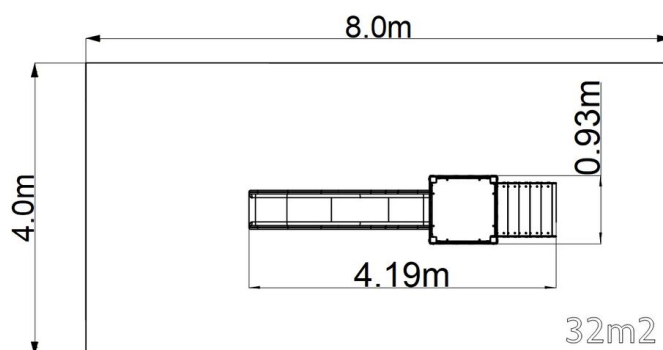

Herná zostava klasik UNK1012KW - hnedá

Typ výrobku UNK-1012KW-15

Základné informácie

Veková kategória	3 - 15 rokov
Minimálny priestor	8 m x 4 m
Rozmer zariadenia d. š. v.:	4,19 m x 0,93 m x 2,35 m
Výška voľného pádu:	1,5 m
Max. počet užívateľov:	5
Dopadová plocha: EN 1177	podľa normy EN 1177, 32 m ²
Certifikát zhody s normou:	STN EN 1176-1+A1 STN EN 1176-3