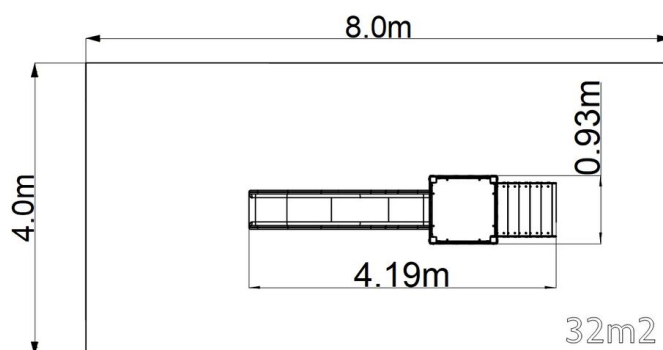

### Základné informácie

Veková kategória	3 - 15 rokov
Minimálny priestor	8 m x 4 m
Rozmer zariadenia d. š. v.:	4,19 m x 0,93 m x 2,35 m
Výška voľného pádu:	1,5 m
Max. počet užívateľov:	5
Dopadová plocha: EN 1177	podľa normy EN 1177, 32 m <sup>2</sup>
Certifikát zhody s normou:	STN EN 1176-1+A1 STN EN 1176-3