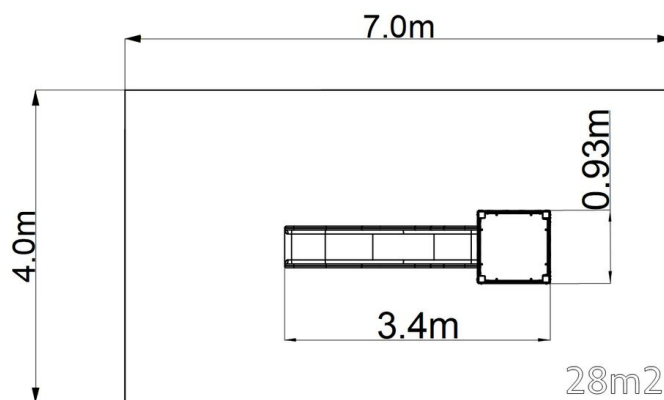

Materiál

Kovové časti - konštrukčná oceľ
Plastové časti - HDPE
Šmýkačka - sklolaminát
Podesty - HPL

Povrchová úprava

Duplexný nástrek práškovou vypaľovacou farbou
Žiarové zinkovanie

Popis

Nosná konštrukcia je vyrobená z konštrukčnej pozinkovanej ocele a následne opatrená práškovou vypaľovacou farbou a všetky ďalšie kovové časti sú vyrobené z konštrukčnej čiernej ocele, ošetrenej pieskovaním, duplexným nástrekom práškovou vypaľovacou farbou. Tieto konštrukcie sú uložené do betónového lôžka.

Šmýkačka je vyrobená zo sklolaminátu. Čelo šmýkačky, nášľapy atď. sú vyrobené z vysoko kvalitného plastu HDPE (vysokotlakový, celozafarbený polyetylén, ktorý sa vyznačuje vysokou farebnou stálosťou, odolnosťou proti UV žiareniu a hlavne bezpečnosťou, pretože je nelámavý a nehrozí tak žiadne nebezpečenstvo zranenia detí ostrými úlomkami). Podesta je vyrobená z HPL (vysokotlakový laminát, ktorý sa vyznačuje vysokou farebnou stálosťou, odolnosťou proti poškriabaniu a odolnosťou proti vode). Všetok spojovací materiál je pozinkovaný alebo nerezový.

Vybavenie

Vež, šmýkačka, 2x bariéra, kolmý tyčový výlez.