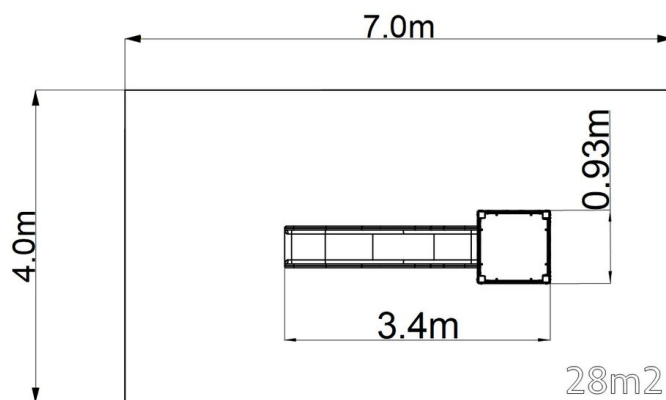

Materiál

Kovové časti - konštrukčná oceľ
Plastové časti - HDPE
Šmýkačka - sklolaminát
Podesty - HPL

Povrchová úprava

Duplexný nástrek práškovou vypaľovacou farbou
Žiarové zinkovanie

Popis

Nosná konštrukcia je vyrobená z konštrukčnej pozinkovanej ocele a následne opatrená práškovou vypaľovacou farbou a všetky ďalšie kovové časti sú vyrobené z konštrukčnej čiernej ocele, ošetrenej pieskovaním, duplexným nástrekom práškovou vypaľovacou farbou. Tieto konštrukcie sú uložené do betónového lôžka.

Šmýkačka je vyrobená zo sklolaminátu. Čelo šmýkačky, nášlapy atď. sú vyrobené z vysoko kvalitného plastu HDPE (vysokotlakový, celozafarbený polyetylén, ktorý sa vyznačuje vysokou farebnou stálosťou, odolnosťou proti UV žiareniu a hlavne bezpečnosťou, pretože je nelámavý a nehrozí tak žiadne nebezpečenstvo zranenia detí ostrými úlomkami). Podesta je vyrobená z HPL (vysokotlakový laminát, ktorý sa vyznačuje vysokou farebnou stálosťou, odolnosťou proti poškrabaniu a odolnosťou proti vode). Všetok spojovací materiál je pozinkovaný alebo nerezový.

Vybavenie

Vež, šmýkačka, 2x bariéra, kolmý tyčový výlez.