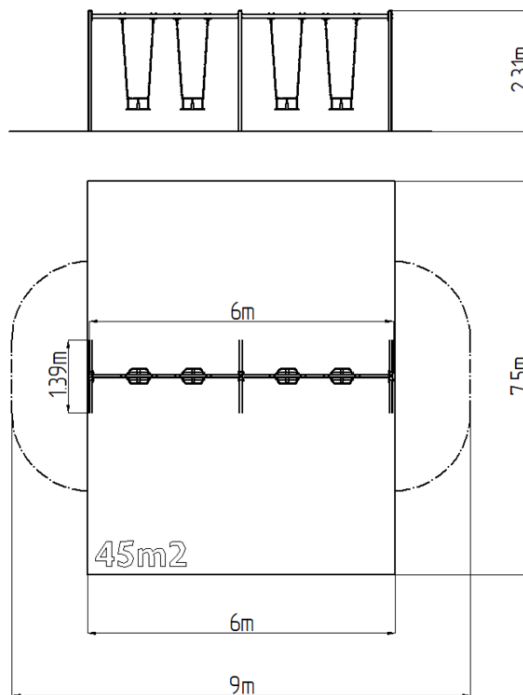

Vybavenie

4x Sedátko Baby. Na výber sú tri farebné varianty konštrukcie - hnedá, modrá a červená.