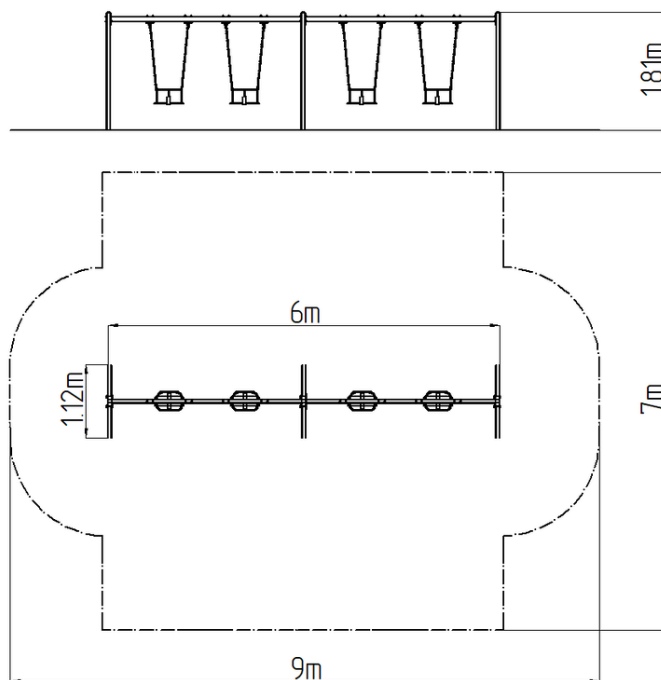

Vybavenie

4x Sedátko Baby. Na výber sú tri farebné varianty konštrukcie - hnedá, modrá a červená.