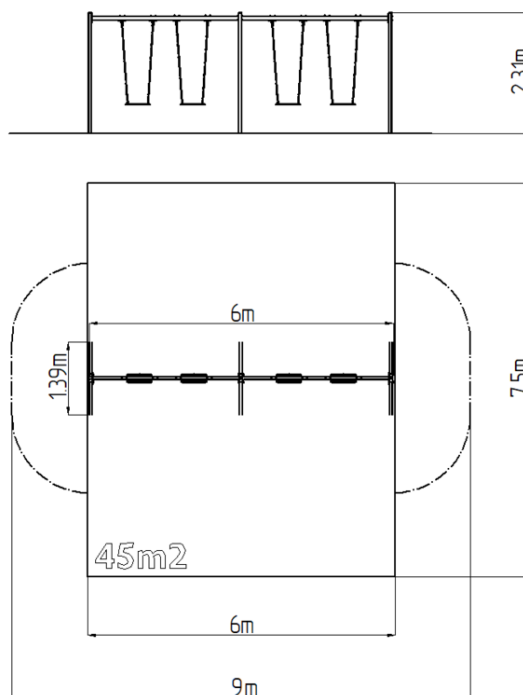

Vybavenie

4x Sedadlo Normal. Na výber sú tri farebné varianty konštrukcie - hnedá, modrá a červená.