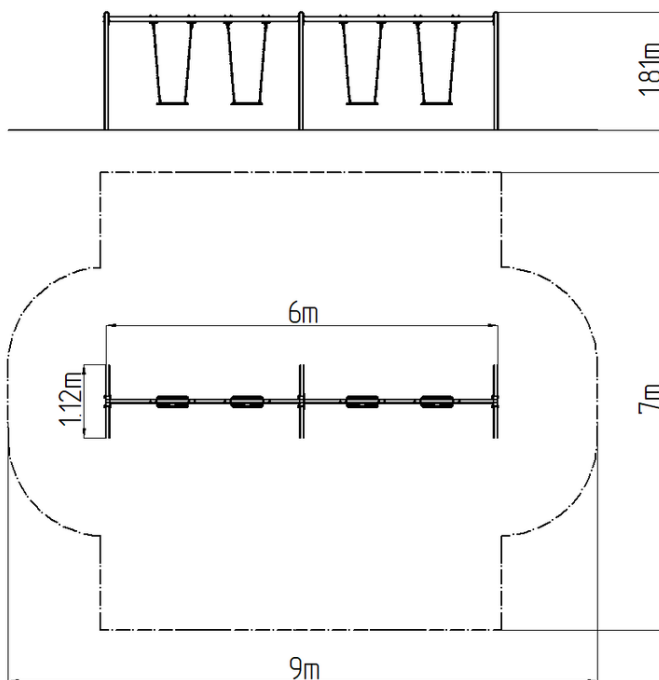

Vybavenie

4x Sedadlo Normal. Na výber sú tri farebné varianty konštrukcie - hnedá, modrá a červená.