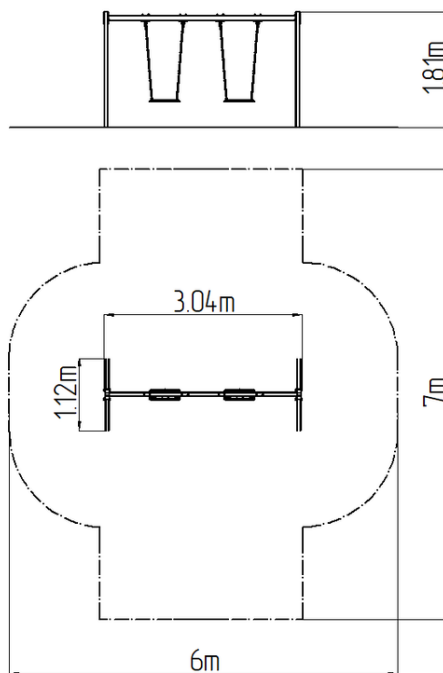

Vybavenie

2x Sedátko Normal. Na výber sú tri farebné varianty konštrukcie - hnedá, modrá a červená.