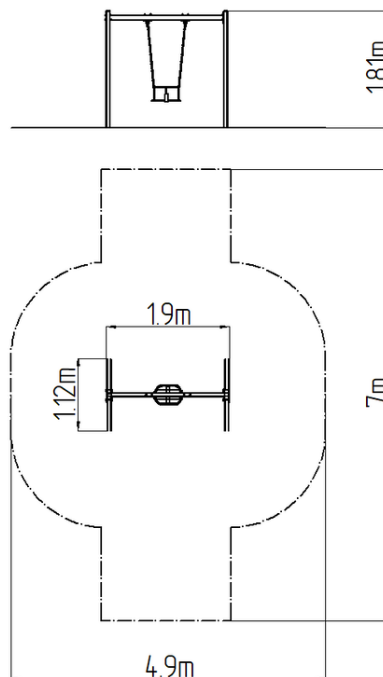

Vybavenie

1x Sedátko Baby. Na výber sú tri farebné varianty konštrukcie - hnedá, modrá a červená.