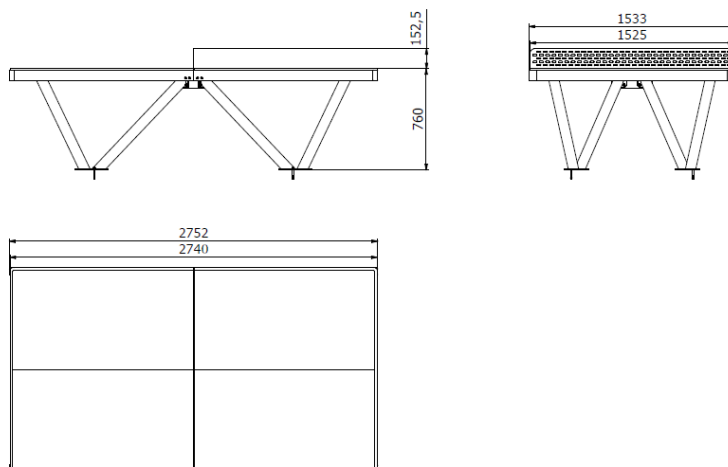

Materiál

Rám a nohy - konštrukčná oceľ
Doska - HPL

Povrchová úprava

Prášková vypaľovaná farba Komaxit
Žiarové zinkovanie

Popis

Stolný tenis je najlepším riešením na hranie stolného tenisu vonku. Vyznačuje sa vysokou odolnosťou proti mrazu, slnku, dažďu a krupobitiu. Odolný voči mechanickému poškodeniu. Ľahko sa tiež udržuje v čistote. Nevyžaduje žiadne postupy údržby. Bude to fungovať perfektne • na školských ihriskách, • v parkoch, • vo vonkajších telocvičniach, • na sídliskách, • v rekreačných strediskách, • v hoteloch alebo penziónoch. • na záhrade
Vhodné pre osoby na invalidnom vozíku.

Vybavenie

Rám, nohy, doska, sieť.