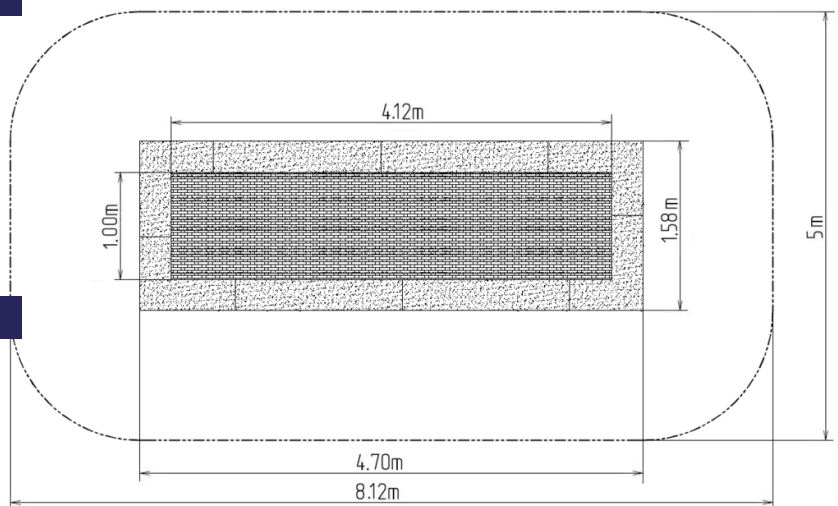

Trampolína do zeme TR-O470-YZ - zltá

Typ výrobku TR-O470-YZ

Základné informácie

Veková kategória	0 - 15 rokov
Minimálny priestor	5 m x 8,12 m
Rozmer zariadenia d. š. v.:	1,58 m x 4,7 m x 1 m
Výška voľného pádu:	1.0 m
Nosnosť:	130 kg
Max. počet užívateľov:	1
Dopadová plocha: EN 1177	podľa normy EN 1177 -
Určenie:	exteriér
Dostupnosť náhradných	odá výrobca
Certifikát zhody s normou:	ČSN EN 1176 - 1

Materiál

Rám - pozinkovaná oceľ
Lamely - plast
Tlmiaci povrch - EPDM/SBR
Pružiny - pozinkovaná oceľ

Povrchová úprava

Popis

Trampolína zaručuje skvelú a bezpečnú zábavu vonku, a to pre deti, aj pre dospelých. Trampolína sa umiestňuje do vopred pripraveného výkopu a skladá sa z troch hlavných častí: rámu, skákacej plochy a tlmiaceho povrchu. Skákacia plocha a tlmiaci povrch sú odolné voči UV žiareniu. Rám je vyrobený z vysokokvalitnej pozinkovanej ocele odolnej voči korózii. Pod hornou časťou rámu sú skryté pružiny, ktoré sú zakryté tlmiacim povrchom. Zvyšná časť rámu je uložená do zeme. Skákacia plocha sa skladá z veľkého množstva lamel, ktoré sú určené na tento účel a sú spojené galvanizovanými oceľovými lanami. Konce lán sú spojené s rámom pomocou pružín. Lamely sú vyrobené zo špeciálneho plastu, ktorý je odolný voči oteru a poveternostným vplyvom. Z tohto dôvodu môžu deti pri používaní trampolíny mať obuté topánky. Aj skákacia plocha je opatrená protišmykom. Tlmiaci povrch je vyrobený zo špeciálnej recyklovanej gumy s pridaním EPDM. Tlmiaci povrch je protišmykový a slúži na tlmenie potenciálnych pádov.