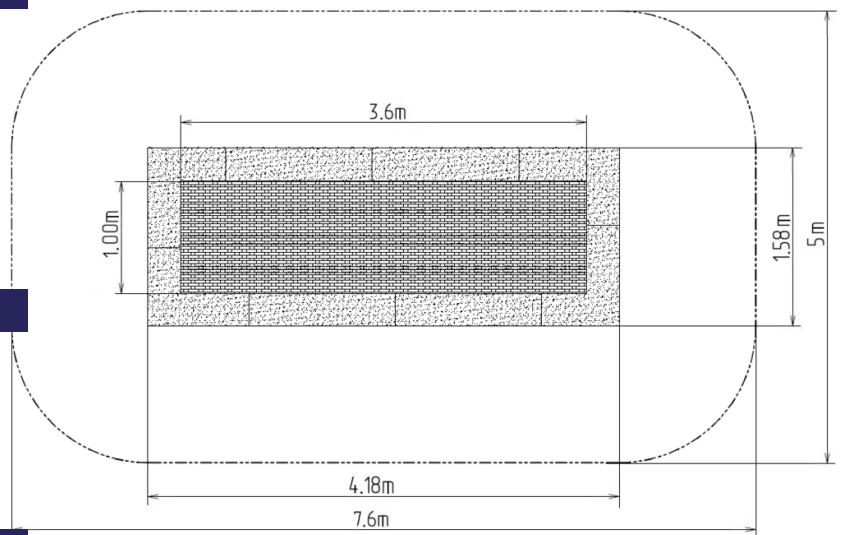

Trampolína do zeme TR-O420-YZ - zltá

Typ výrobku TR-O420-YZ

Základné informácie

Veková kategória	0 - 15 rokov
Minimálny priestor	5 m x 7,6 m
Rozmer zariadenia d. š. v.:	1,58 m x 4,18 m x m
Výška voľného pádu:	1.0 m
Nosnosť:	130 kg
Max. počet užívateľov:	1
Dopadová plocha: EN 1177	podľa normy EN 1177 -
Určenie:	exteriér
Dostupnosť náhradných	od dá výrobca
Certifikát zhody s normou:	ČSN EN 1176 - 1

Materiál

Rám - pozinkovaná oceľ
Lamely - plast
Tlmiaci povrch - EPDM/SBR
Pružiny - pozinkovaná oceľ

Povrchová úprava

Popis

Trampolína zaručuje skvelú a bezpečnú zábavu vonku, a to pre deti, aj pre dospelých. Trampolína sa umiestňuje do vopred pripraveného výkopu a skladá sa z troch hlavných častí: rámu, skákacej plochy a tlmiaceho povrchu. Skákacia plocha a tlmiaci povrch sú odolné voči UV žiareniu. Rám - je vyrobený z vysokokvalitnej pozinkovanej ocele odolnej voči korózii. Pod hornou časťou rámu sú skryté pružiny, ktoré sú zakryté tlmiacim povrchom. Zvyšná časť rámu je uložená do zeme. Skákacia plocha - sa skladá z veľkého množstva lamiel, ktoré sú určené na tento účel a sú spojené galvanizovanými oceľovými lanami. Konce lán sú spojené s rámom pomocou pružín. Lamely sú vyrobené zo špeciálneho plastu, ktorý je odolný voči oteru a poveternostným vplyvom. Z tohto dôvodu môžu deti pri používaní trampolíny mať obuté topánky. Aj skákacia plocha je opatrená protišmykom. Tlmiaci povrch - je vyrobený zo špeciálnej recyklovanej gumy s pridaním EPDM. Tlmiaci povrch je protišmykový a slúži na tlmenie potenciálnych pádov.