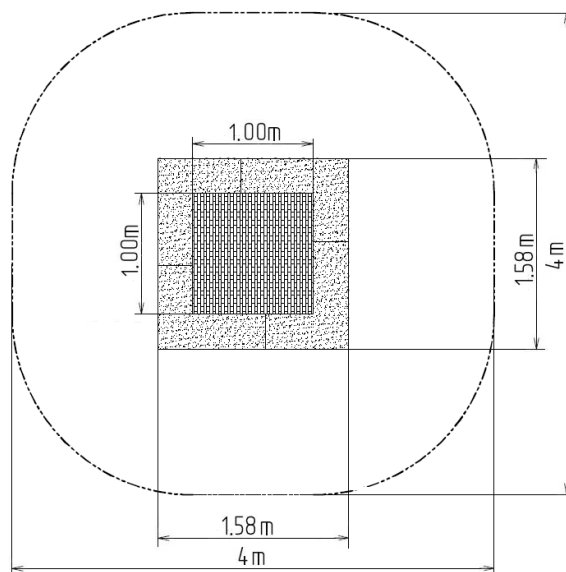

Povrchová úprava

Popis

Trampolína zaručuje skvelú a bezpečnú zábavu vonku, a to pre deti, aj pre dospelých. Trampolína sa umiestňuje do vopred pripraveného výkopu a skladá sa z troch hlavných častí: rámu, skákacej plochy a tlmiaceho povrchu. Skákacia plocha a tlmiaci povrch sú odolné voči UV žiareniu.

Rám - je vyrobený z vysokokvalitnej pozinkovanej ocele odolnej voči korózii. Pod hornou časťou rámu sú skryté pružiny, ktoré sú zakryté tlmiacim povrchom. Zvyšná časť rámu je uložená do zeme.

Skákacia plocha - sa skladá z veľkého množstva lamiel, ktoré sú určené na tento účel a sú spojené galvanizovanými oceľovými lanami. Konce lán sú spojené s rámom pomocou pružín. Lamely sú vyrobené zo špeciálneho plastu, ktorý je odolný voči oteru a poveternostným vplyvom. Z tohto dôvodu môžu deti pri používaní trampolíny mať obuté topánky. Aj skákacia plocha je opatrená protišmykom.

Tlmiaci povrch - je vyrobený zo špeciálnej recyklovanej gumeny s pridaním EPDM. Tlmiaci povrch je protišmykový a slúži na tlmenie potenciálnych pádov.

Vybavenie

Rám, skákacia plocha, tlmiaci povrch, pružiny. Na výber sú štyri farebné varianty - modrý, zelený, oranžový a žltý, ktoré sú šetrné voči životnému prostrediu.