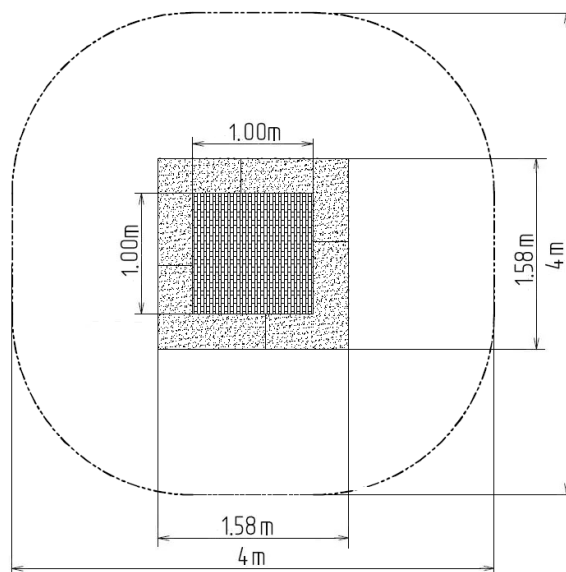

Trampolína do zeme TR-C160-YZ - žltá

Typ výrobku TR-C160-YZ

Základné informácie

Veková kategória	0 - 15 rokov
Minimálny priestor	4 m x 4 m
Rozmer zariadenia d. š. v.:	1,58 m x 1,58 m x m
Výška voľného pádu:	1.0 m
Nosnosť:	130 kg
Max. počet užívateľov:	1
Dopadová plocha: EN 1177	podľa normy EN 1177 -
Určenie:	exteriér
Dostupnosť náhradných	odá výrobca
Certifikát zhody s normou:	ČSN EN 1176 - 1

Materiál

Rám - pozinkovaná oceľ
Lamely - plast
Tlmiaci povrch - EPDM/SBR
Pružiny - pozinkovaná oceľ

Povrchová úprava

Popis

Trampolína zaručuje skvelú a bezpečnú zábavu vonku, a to pre deti, aj pre dospelých. Trampolína sa umiestňuje do vopred pripraveného výkopu a skladá sa z troch hlavných častí: rámu, skákacej plochy a tlmiaceho povrchu. Skákacia plocha a tlmiaci povrch sú odolné voči UV žiareniu.