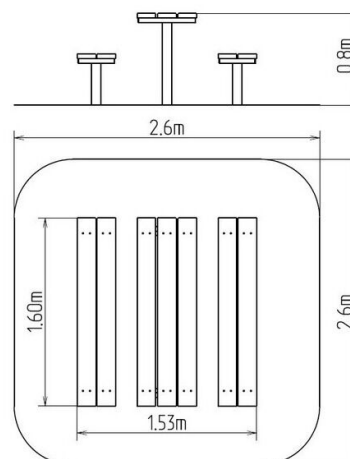

Sedacia súprava LA312KP

Typ výrobku LA-312KZnP-10

Základné informácie

Veková kategória	od 0 rokov
Minimálny priestor	2,6 m x 2,6 m
Rozmer zariadenia d. š. v.:	1,53 m x 1,6 m x 0,8 m
Výška voľného pádu:	1 m
Nosnosť:	Nešpecifikované
Max. počet užívateľov:	Nešpecifikované
Dopadová plocha: EN 1177	Neurčené
Určenie:	exteriér
Dostupnosť náhradných	dodá výrobca
Certifikát zhody s normou:	ČSN EN 1176 - 1

Materiál

Latky - plastový recyklát
Kovové časti - konštrukčná ocel'

Povrchová úprava

Žiarové zinkovanie

Popis

Sedacia súprava je vyrobená z plastového recyklátu. Stojky lavičky sú vyrobené z konštrukčnej ocele (kovový profil 40 x 40 mm), ktorá je proti korózii chránená žiarovým zinkovaním, čím sa docíli veľmi výrazného predĺženia životnosti lavičky. Tieto konštrukcie sú uložené do betónového lôžka. Všetok spojovací materiál je pozinkovaný alebo nerezový.