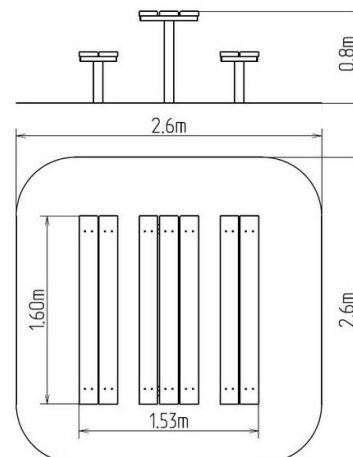

Materiál

Drevené časti - smrekové drevo, na želanie dubové
Kovové časti - konštrukčná oceľ

Povrchová úprava

Impregnácia a trojvrstvomá aplikácia vrchného
lazúrovacieho laku
Žiarové zinkovanie

Popis

Sedacia súprava je vyrobená zo smrekového dreva, na prianie zákazníka z dubového dreva. Povrchová úprava tohto dreva spočíva v impregnácii a trojvrstvomá aplikácii vrchného lazúrovacieho laku, spĺňajúceho podmienky normy EN 71/3 (bezpečné pre detské hračky).

Konštrukcie stola a lavičiek sú vyrobené z konštrukčnej ocele (kovový profil 80 x 40 mm a 40 x 40 mm), ktorá je proti korózii chránená žiarovým zinkovaním, čím sa docieli veľmi výrazného predĺženia životnosti sedacej súpravy. Tieto konštrukcie sú uložené do betónového lôžka. Všetok spojovací materiál je pozinkovaný alebo nerezový.