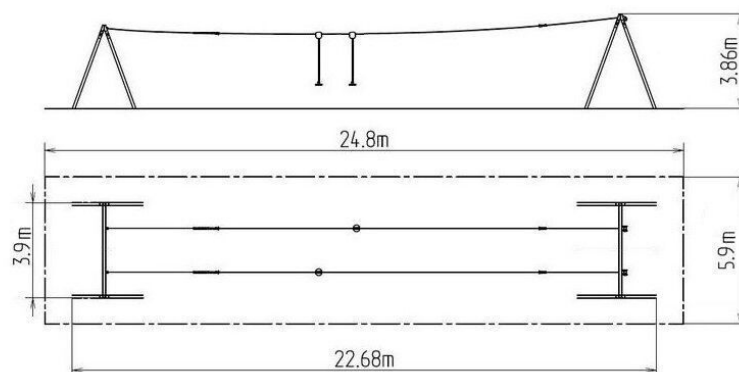

Lanovka ačková LD030KR - červená

Typ výrobku LD-030KR20-10

Základné informácie

Veková kategória	3 - 15 rokov
Minimálny priestor	24,8 m x 5,9 m
Rozmer zariadenia d. š. v.:	22,68 m x 3,9 m x 3,86 m
Výška voľného pádu:	1 m
Nosnosť:	130 kg
Max. počet užívateľov:	4
Dopadová plocha: EN 1177	podľa normy EN 1177 -
Určenie:	exteriér
Dostupnosť náhradných	dodá výrobca
Certifikát zhody s normou:	ČSN EN 1176 - 1

Materiál

Kovové časti - konštrukčná oceľ

Povrchová úprava

Prášková vypaľovaná farba Komaxit
Žiarové zinkovanie

Popis

Nosné konštrukcie lanovej dráhy sú vyrobené z konštrukčnej ocele, ktorá je proti korózii chránená povrchovou úpravou zinkovaním, čím sa dočielí veľmi výrazného predĺženia životnosti herného prvku a vypaľovanou farbou KOMAXIT podľa odtieňa RAL. Táto konštrukcia je uložená do betónového lôžka. Všetok spojovací materiál je pozinkovaný alebo nerezový.