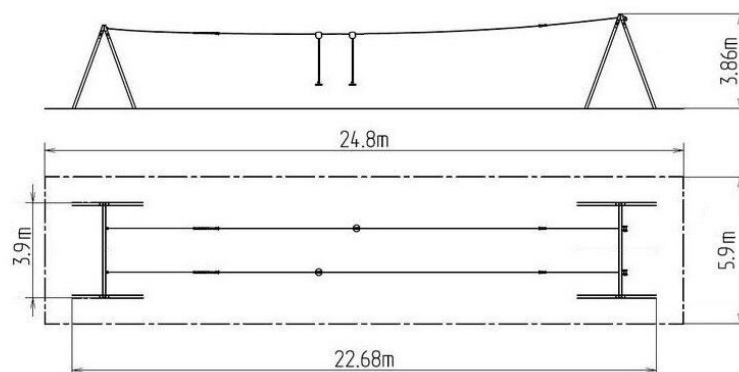

Lanovka ačková LD030KB - modrá

Typ výrobku LD-030KB20-10

Základné informácie

Veková kategória	3 - 15 rokov
Minimálny priestor	24,8 m x 5,9 m
Rozmer zariadenia d. š. v.:	22,68 m x 3,9 m x 3,86 m
Výška voľného pádu:	1 m
Nosnosť:	130 kg
Max. počet užívateľov:	4
Dopadová plocha: EN 1177	podľa normy EN 1177 -
Určenie:	exteriér
Dostupnosť náhradných	dodá výrobca
Certifikát zhody s normou:	ČSN EN 1176 - 1

Materiál

Kovové časti - konštrukčná oceľ

Povrchová úprava

Prášková vypaľovaná farba Komaxit
Žiarové zinkovanie

Popis

Nosné konštrukcie lanovej dráhy sú vyrobené z konštrukčnej ocele, ktorá je proti korózii chránená povrchovou úpravou zinkovaním, čím sa dočielí veľmi výrazného predĺženia životnosti herného prvku a vypaľovanou farbou KOMAXIT podľa odtieňa RAL. Táto konštrukcia je uložená do betónového lôžka. Všetok spojovací materiál je pozinkovaný alebo nerezový.