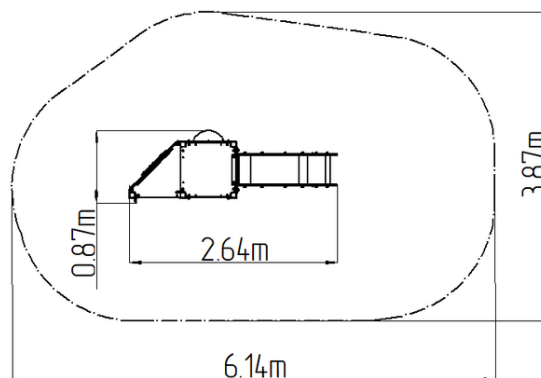

Vybavenie

2x vež, šmykačka, 2x bariéra, stožiar s vlajkou, bariéra s priezorom.