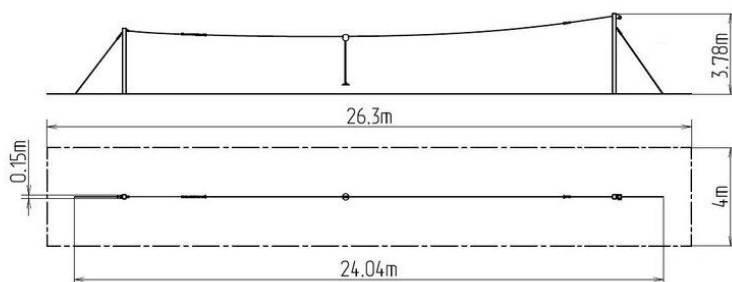

Lanovka stíповá LD010KW - hnědá

Typ výrobku LD-010KW20-10

Základné informácie

Veková kategória	3 - 15 rokov
Minimálny priestor	26,3 m x 4 m
Rozmer zariadenia d. š. v.:	24,04 m x 0,15 m x 3,78 m
Výška voľného pádu:	1 m
Nosnosť:	130 kg
Max. počet užívateľov:	2
Dopadová plocha: EN 1177	podľa normy EN 1177 -
Určenie:	exteriér
Dostupnosť náhradných	dodá výrobca
Certifikát zhody s normou:	ČSN EN 1176 - 1

Materiál

Kovové časti - konštrukčná ocel'

Povrchová úprava

Prášková vypaľovaná farba Komaxit
Žiarové zinkovanie

Popis

Nosné konštrukcie lanovej dráhy sú vyrobené z konštrukčnej ocele (kovový profil 150 x 150 mm), ktorá je proti korózii chránená povrchovou úpravou zinkovaním, čím sa docieľi veľmi výrazného predĺženia životnosti herného prvku a vypaľovanou farbou KOMAXIT podľa odtieňa RAL. Táto konštrukcia je uložená do betónového lôžka. Všetok spojovací materiál je pozinkovaný alebo nerezový.