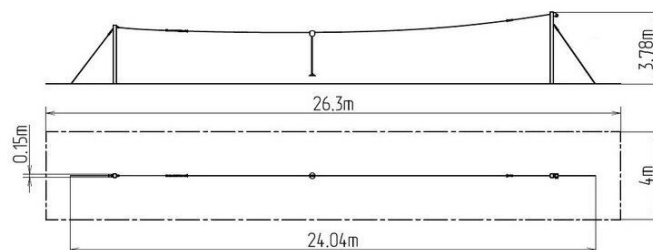

Lanovka stĺpová s nástupišťem LD011KB - modrá

Typ výrobku LD-011KB20-10

Základné informácie

Veková kategória	3 - 15 rokov
Minimálny priestor	26,3 m x 4 m
Rozmer zariadenia d. š. v.:	24,04 m x 0,15 m x 3,78 m
Výška voľného pádu:	1 m
Max. počet užívateľov:	2
Dopadová plocha: EN 1177	podľa normy EN 1177 - trávnik
Certifikát zhody s normou:	STN EN 1176-1+A1 STN EN 1176-4+AC