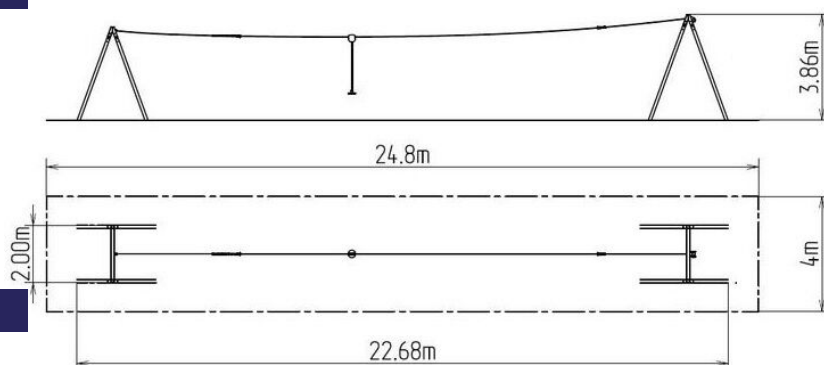

Lanovka ačková LD020KW - hnědá

Typ výrobku LD-020KW20-10

Základné informácie

Veková kategória	3 - 15 rokov
Minimálny priestor	24,8 m x 4 m
Rozmer zariadenia d. š. v.:	22,68 m x 2 m x 3,86 m
Výška voľného pádu:	1 m
Nosnosť:	130 kg
Max. počet užívateľov:	2
Dopadová plocha: EN 1177	podľa normy EN 1177 -
Určenie:	exteriér
Dostupnosť náhradných	oddá výrobca
Certifikát zhody s normou:	ČSN EN 1176 - 1

Materiál

Kovové časti - konštrukčná oceľ

Povrchová úprava

Prášková vypaľovaná farba Komaxit
Žiarové zinkovanie

Popis

Nosné konštrukcie lanovej dráhy sú vyrobené z konštrukčnej ocele, ktorá je proti korózii chránená povrchovou úpravou zinkovaním, čím sa dočielí veľmi výrazného predĺženia životnosti herného prvku a vypaľovanou farbou KOMAXIT podľa odtieňa RAL. Táto konštrukcia je uložená do betónového lôžka. Všetok spojovací materiál je pozinkovaný alebo nerezový.