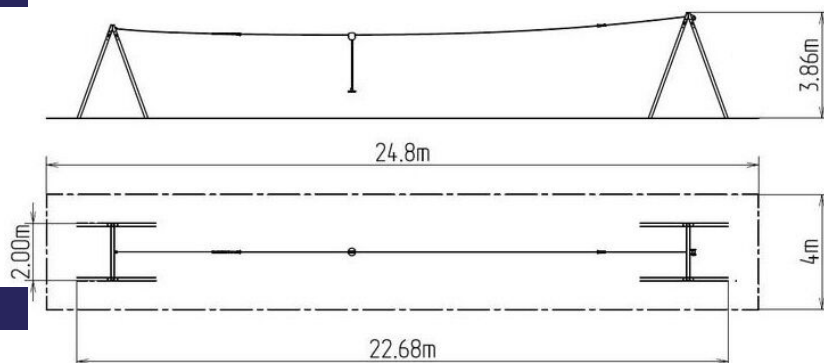

Lanovka ačková LD020KR - červená

Typ výrobku LD-020KR20-10

Základné informácie

Veková kategória	3 - 15 rokov
Minimálny priestor	24,8 m x 4 m
Rozmer zariadenia d. š. v.:	22,68 m x 2 m x 3,86 m
Výška voľného pádu:	1 m
Nosnosť:	130 kg
Max. počet užívateľov:	2
Dopadová plocha: EN 1177	podľa normy EN 1177 -
Určenie:	exteriér
Dostupnosť náhradných	oddá výrobca
Certifikát zhody s normou:	ČSN EN 1176 - 1

Materiál

Kovové časti - konštrukčná oceľ

Povrchová úprava

Prášková vypaľovaná farba Komaxit
Žiarové zinkovanie

Popis

Nosné konštrukcie lanovej dráhy sú vyrobené z konštrukčnej ocele, ktorá je proti korózii chránená povrchovou úpravou zinkovaním, čím sa dočielí veľmi výrazného predĺženia životnosti herného prvku a vypaľovanou farbou KOMAXIT podľa odtieňa RAL. Táto konštrukcia je uložená do betónového lôžka. Všetok spojovací materiál je pozinkovaný alebo nerezový.