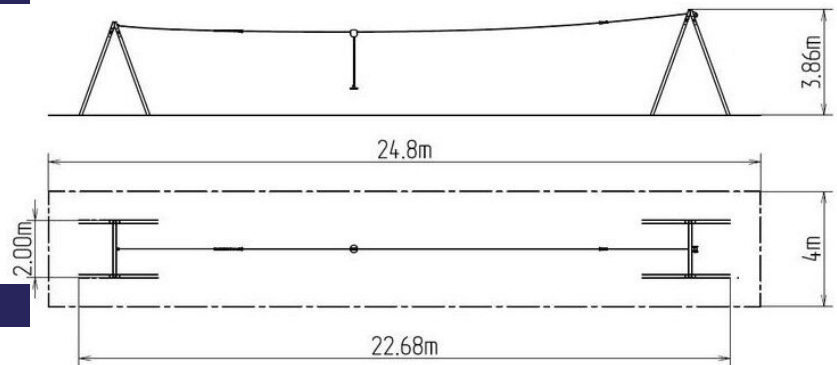

Lanovka ačková LD020KB - modrá

Typ výrobku LD-020KB20-10

Základné informácie

Veková kategória	3 - 15 rokov
Minimálny priestor	24,8 m x 4 m
Rozmer zariadenia d. š. v.:	22,68 m x 2 m x 3,86 m
Výška voľného pádu:	1 m
Nosnosť:	130 kg
Max. počet užívateľov:	2
Dopadová plocha: EN 1177	podľa normy EN 1177 -
Určenie:	exteriér
Dostupnosť náhradných	dodá výrobca
Certifikát zhody s normou:	ČSN EN 1176 - 1

Materiál

Kovové časti - konštrukčná oceľ

Povrchová úprava

Prášková vypaľovaná farba Komaxit
Žiarové zinkovanie

Popis

Nosné konštrukcie lanovej dráhy sú vyrobené z konštrukčnej ocele, ktorá je proti korózii chránená povrchovou úpravou zinkovaním, čím sa dočielí veľmi výrazného predĺženia životnosti herného prvku a vypaľovanou farbou KOMAXIT podľa odtieňa RAL. Táto konštrukcia je uložená do betónového lôžka. Všetok spojovací materiál je pozinkovaný alebo nerezový.