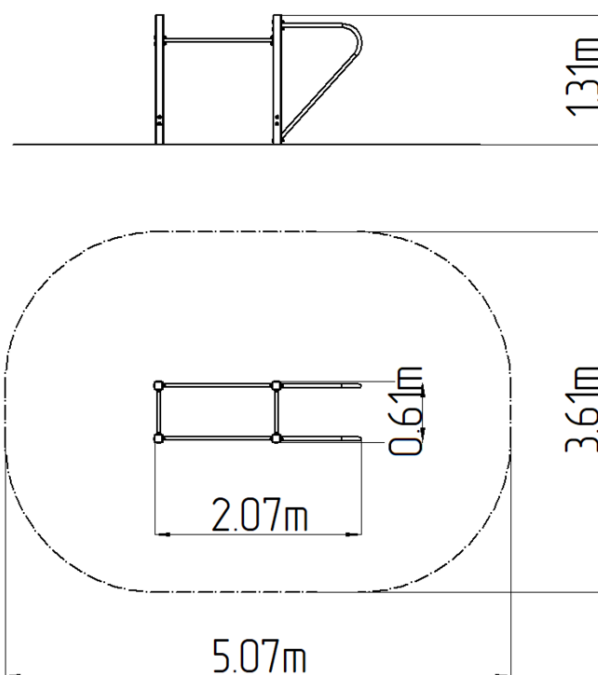

Popis

Nosná konštrukcia workoutovej zostavy je vyrobená z konštrukčnej ocele, ktorá je proti korózii ošetrená povrchovou úpravou - zinkovaním (docieľi sa veľmi výrazné predĺženie životnosti herného prvku) alebo duplexným nástrekom práškovou vypaľovacou farbou podľa RAL. Všetky ďalšie kovové prvky napr.: madlá, bradlá, atď. sú tiež upravované zinkovaním alebo duplexným nástrekom práškovou vypaľovacou farbou podľa RAL, prípadne podľa prania objednávateľa môžu byť dané prvky v nerezovom prevedení. Všetok spojovací materiál je pozinkovaný alebo nerezový.