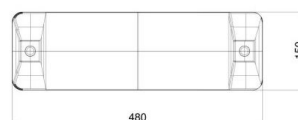

## Sedadlo Normal (vrátane reťazí)

Typ výrobku SEH-0001D

### Základné informácie

Veková kategória	Nešpecifikované
Minimálny priestor	0,82 m x 1,58 m
Rozmer zariadenia d. š. v.:	0,48 m x 0,17 m x 0,03 m
Výška voľného pádu:	1,5 m
Max. počet užívateľov:	1
Dopadová plocha: EN 1177	podľa normy EN 1177
Certifikát zhody s normou:	STN EN 1176-1+A1 STN EN 1176-2+AC