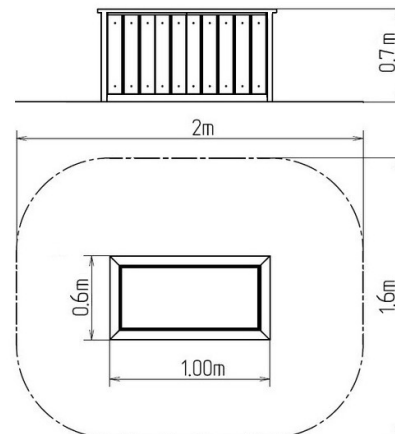

Kvetináč KV030

Typ výrobku KV-030

Základné informácie

Veková kategória	Nešpecifikované
Minimálny priestor	1,6 m x 2 m
Rozmer zariadenia d. š. v.:	0,6 m x 1 m x 0,7 m
Výška voľného pádu:	0 m
Nosnosť:	Nešpecifikované
Max. počet užívateľov:	Nešpecifikované
Dopadová plocha: EN 1177	Neurčené
Určenie:	exteriér
Dostupnosť náhradných	dodá výrobca
Certifikát zhody s normou:	ČSN EN 1176 - 1

Materiál

Drevené časti - smrekové drevo
Kovové časti - konštrukčná oceľ

Povrchová úprava

Impregnácia a trojvrstvomá aplikácia vrchného
lazúrovacieho laku
Žiarové zinkovanie

Popis

Kvetináč je vyrobený zo smrekového dreva. Povrchová úprava tohto dreva spočíva v impregnácii a trojvrstvomvej aplikácii vrchného lazúrovacieho laku, splňujúceho podmienky normy EN 71/3 (bezpečné pre detské hračky).
Kovový rám a vložka kvetináča sú vyrobené z pozinkovanej ocele. Všetok spojovací materiál je pozinkovaný alebo nerezový.