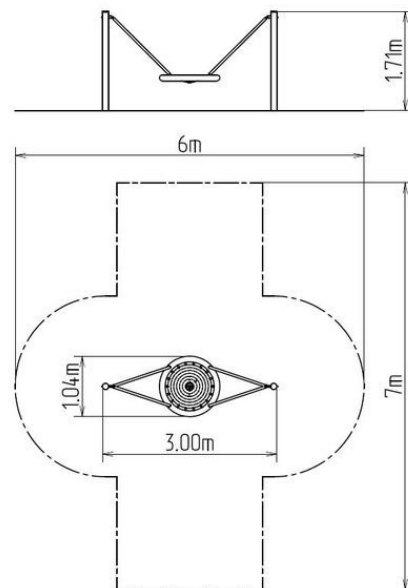

### Základné informácie

|                             |                       |
|-----------------------------|-----------------------|
| Veková kategória            | 2 - 15 rokov          |
| Minimálny priestor          | 6 m x 7 m             |
| Rozmer zariadenia d. š. v.: | 3 m x 1,04 m x 1,71 m |
| Výška voľného pádu:         | 1 m                   |
| Nosnosť:                    | 270 kg                |
| Max. počet užívateľov:      | 5                     |
| Dopadová plocha: EN 1177    | podľa normy EN 1177 - |
| Určenie:                    | exteriér              |
| Dostupnosť náhradných       | odá výrobca           |
| Certifikát zhody s normou:  | ČSN EN 1176 - 1, 2    |

### Vybavenie

1x sedadlo "HNIEZDO" (priemer 1 m), 2x kovová stojka.