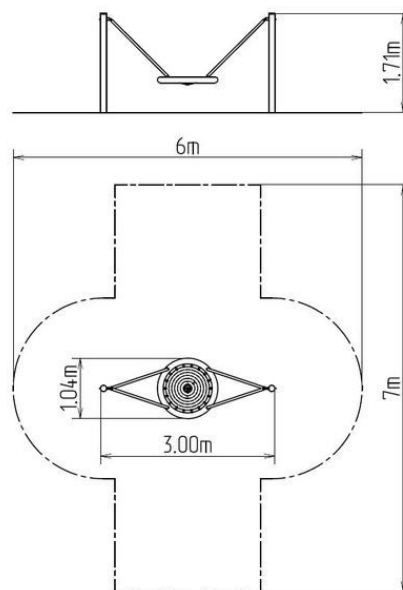

### Základné informácie

Veková kategória	2 - 15 rokov
Minimálny priestor	6 m x 7 m
Rozmer zariadenia d. š. v.:	3 m x 1,04 m x 1,71 m
Výška voľného pádu:	1 m
Nosnosť:	270 kg
Max. počet užívateľov:	5
Dopadová plocha: EN 1177	podľa normy EN 1177 -
Určenie:	exteriér
Dostupnosť náhradných	odá výrobca
Certifikát zhody s normou:	ČSN EN 1176 - 1, 2

### Vybavenie

1x sedadlo "HNIEZDO" (priemer 1 m), 2x kovová stojka.